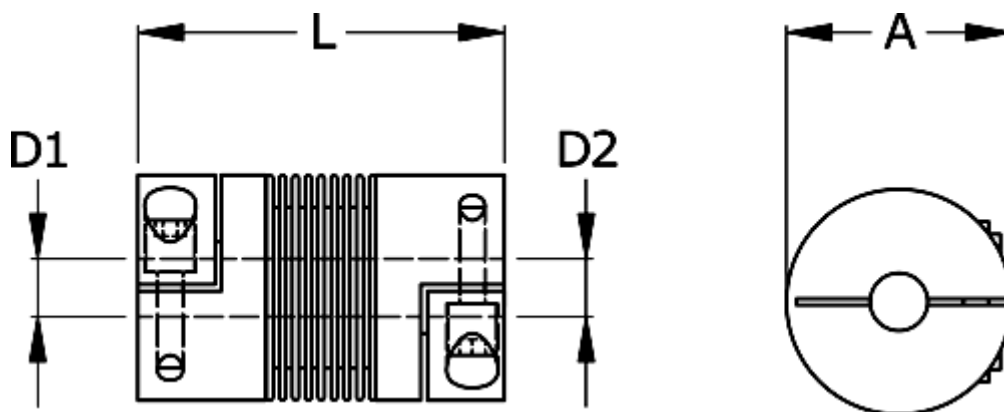

Varenummer: 3330403001053040
Beskrivelse: Metalbælgkobling type 4 str.300
Længde 105 mm, boring 30/40 mm

Mål

A	= 110
D1	= 30
D2	= 40
L	= 105
Nom. moment NM (Tkn)	= 300